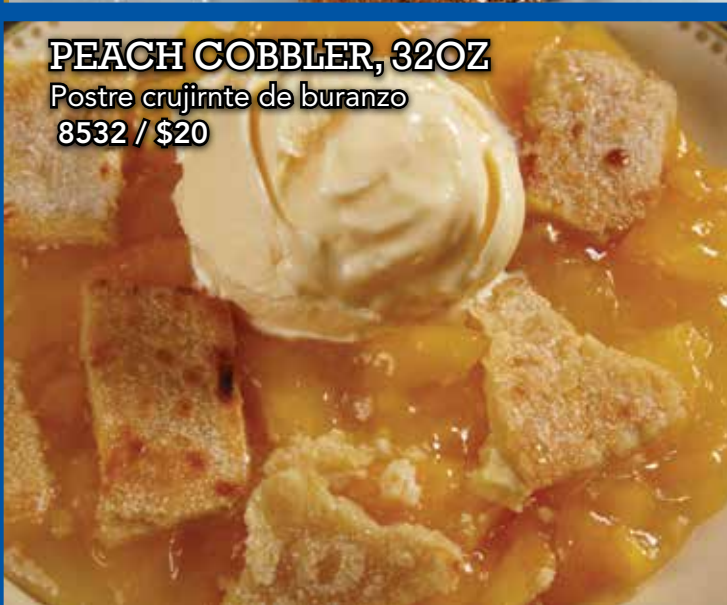

LEMON SUGAR

Azúcar limón
5117 / \$16

CINNAMON ROLL, 18OZ /4 PER PKG

Pan dulce ce canela
8330 / \$16

CINNAMON PULL APART BREAD, 20OZ

Canela se separan pan
8331 / \$18

PUMPKIN ROLL, 22OZ

Rollo de calabaza
8520 / \$18

CREAM CHEESE BRAIED BREAD, 22OZ

Pan trenzado de queso
8541 / \$18

PEACH COBBLER, 32OZ

Postre crujirnte de buranzo
8532 / \$20

PECAN COBBLER, 32OZ

postre crujiente de nuez
8531 / \$20