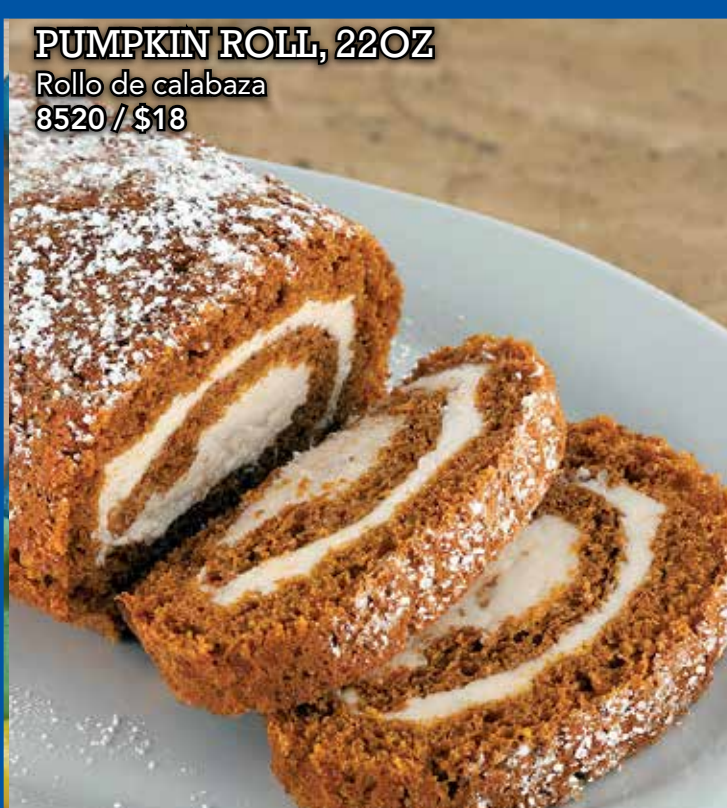

LEMON SUGAR

Azúcar limón
5117 / \$16

CINNAMON ROLL, 18OZ /4 PER PKG

Pan dulce ce canela
8330 / \$16

CINNAMON PULL APART BREAD, 20OZ

Canela se separan pan
8331 / \$18

PUMPKIN ROLL, 22OZ

Rollo de calabaza
8520 / \$18